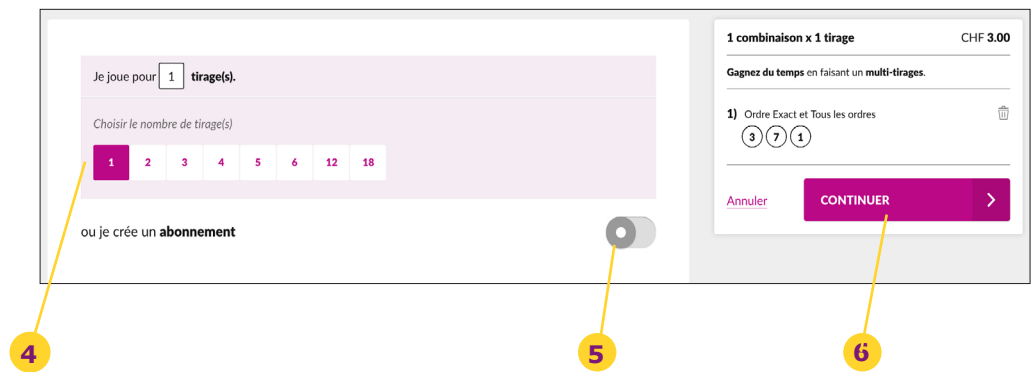

# Comment jouer?

- Choisissez trois chiffres compris entre 0 et 9 pour former un **TRIO** en cliquant sur les flèches **1**.
- Sélectionnez la manière de jouer **Ordre exact** et/ou **Tous les ordres** **2**.
- Une fois votre sélection terminée, cliquez sur **CONTINUER** **3** pour choisir vos options.

- Sélectionnez le **nombre de tirages** **4** auxquels vous souhaitez participer ou optez pour l'**abonnement** **5** qui vous permet de ne manquer aucun tirage (pour autant que vous ayez de l'argent sur votre compte).

- Une fois vos options sélectionnées, cliquez sur **CONTINUER** **6**.

- **\*pastilles 1 2\***: permet de naviguer entre les grilles déjà remplies.
- **\*pastille violette 1\***: indique la grille affichée
- **« EFFACER »**: efface les chiffres affichés
- **« AJOUTER GRILLE + »**: ajoute une nouvelle grille
- **« Tout effacer »**: efface toutes vos sélections