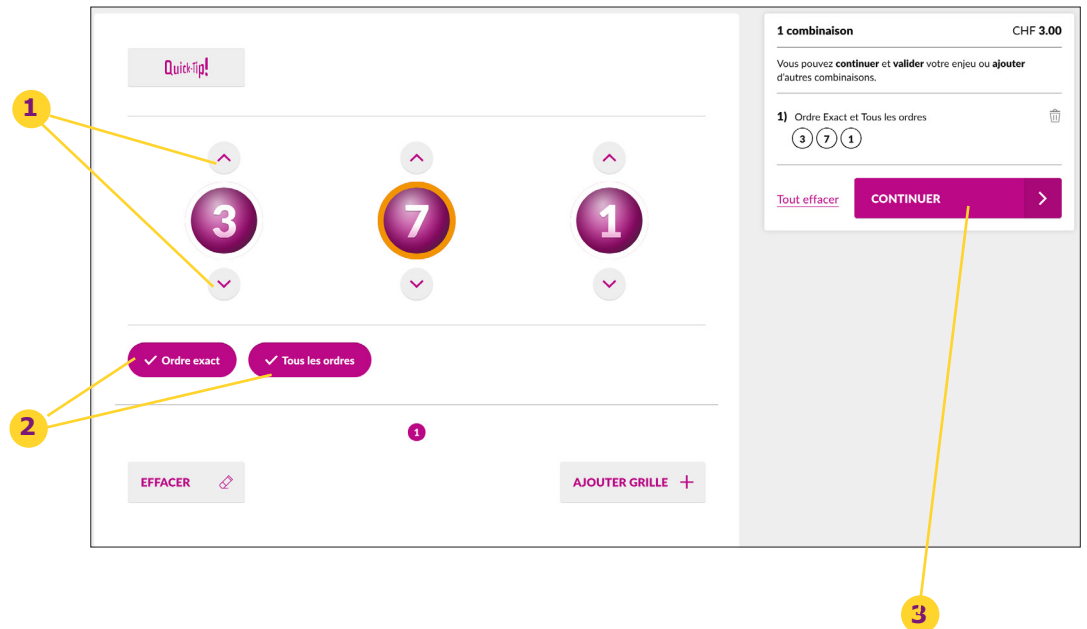

# Comment jouer?

- Choisissez trois chiffres compris entre 0 et 9 pour former un **TRIO** en cliquant sur les flèches **1**.
- Sélectionnez la manière de jouer **Ordre exact** et/ou **Tous les ordres** **2**.
- Une fois votre sélection terminée, cliquez sur **CONTINUER** **3** pour choisir vos options.

- Sélectionnez le **nombre de tirages** **4** auxquels vous souhaitez participer ou optez pour l'**abonnement** **5** qui vous permet de ne manquer aucun tirage (pour autant que vous ayez de l'argent sur votre compte).

- Une fois vos options sélectionnées, cliquez sur **CONTINUER** **6**.

- **\*pastilles 1 2\***: permet de naviguer entre les grilles déjà remplies.
- **\*pastille violette 1\***: indique la grille affichée
- **« EFFACER »**: efface les chiffres affichés
- **« AJOUTER GRILLE + »**: ajoute une nouvelle grille
- **« Tout effacer »**: efface toutes vos sélections