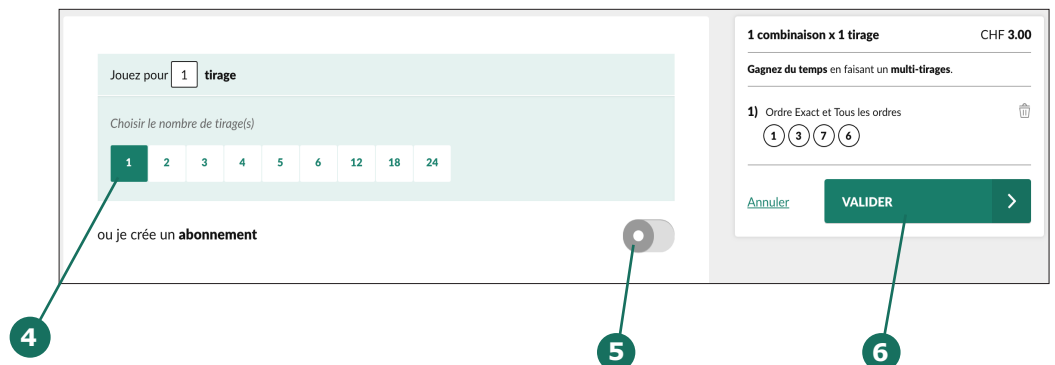

Choisissez quatre chiffres compris entre 0 et 9 pour former un **MAGIC 4** en cliquant sur les flèches **1**.

Sélectionnez la manière de jouer **Ordre exact** et/ou **Tous les ordres** **2**.

Une fois votre sélection terminée, cliquez sur **VALIDER** **3** pour choisir vos options.

Sélectionnez le **nombre de tirages** **4** auxquels vous souhaitez participer ou optez pour l'**abonnement** **5** qui vous permet de ne manquer aucun tirage (pour autant que vous ayez de l'argent sur votre compte).

Une fois vos options sélectionnées, cliquez sur **VALIDER** **6**.

pastilles 1 2: permet de naviguer entre les grilles déjà remplies.

pastille verte 1: indique la grille affichée

« **EFFACER** »: efface les chiffres affichés