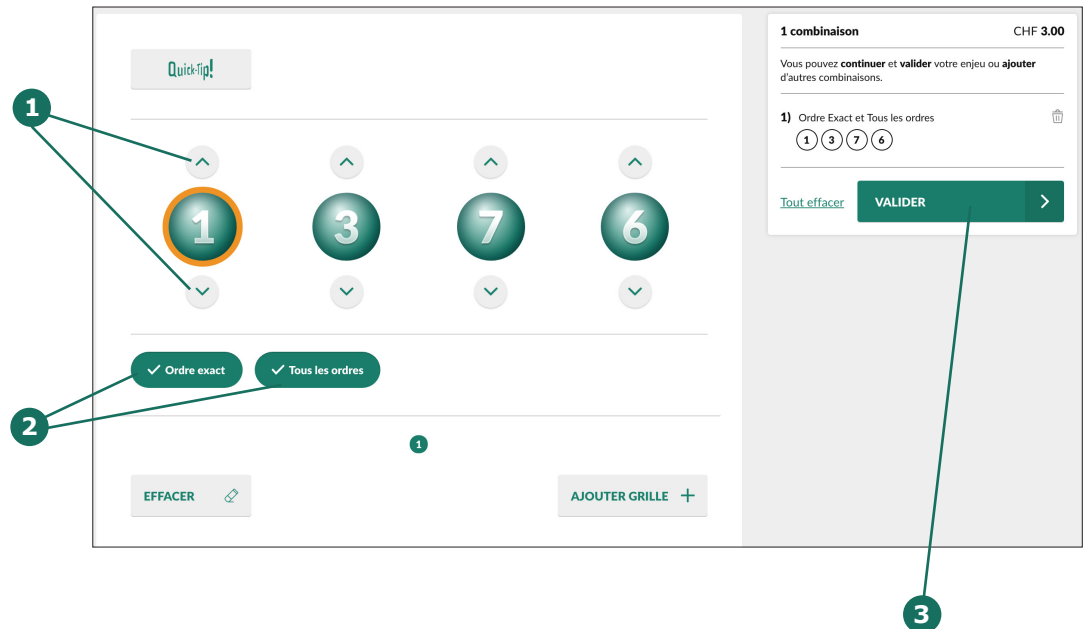

Choisissez quatre chiffres compris entre 0 et 9 pour former un **MAGIC 4** en cliquant sur les flèches **1**.

Sélectionnez la manière de jouer **Ordre exact** et/ou **Tous les ordres** **2**.

Une fois votre sélection terminée, cliquez sur **VALIDER** **3** pour choisir vos options.

Sélectionnez le **nombre de tirages** **4** auxquels vous souhaitez participer ou optez pour l'**abonnement** **5** qui vous permet de ne manquer aucun tirage (pour autant que vous ayez de l'argent sur votre compte).

Une fois vos options sélectionnées, cliquez sur **VALIDER** **6**.

pastilles 1 2: permet de naviguer entre les grilles déjà remplies.

pastille verte 1: indique la grille affichée

« **EFFACER** »: efface les chiffres affichés